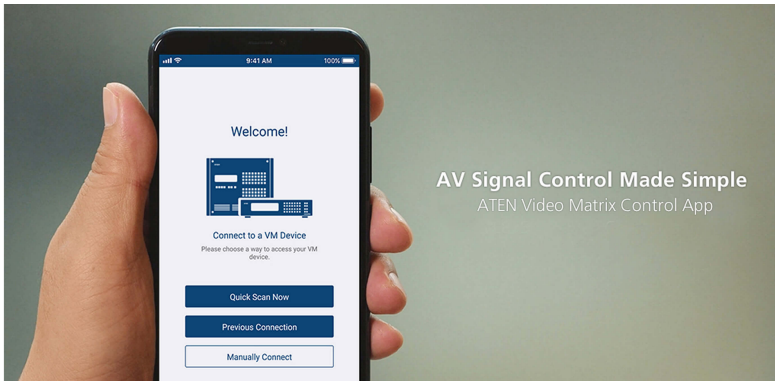

ATEN Video Matrix Control App

Aplicação de Controlo de Matriz Vídeio ATEN – Aplicação Móvel

Configuração e login simples

Procure automaticamente na rede por dispositivos ATEN Video Matrix e conecte-se inserindo o endereço IP, nome de utilizador e palavra-passe correspondentes.

Gestão de perfil simplificada

Navegue entre vários perfis para seleccionar e aplicar as necessidades atuais da aplicação. Além disso, é possível editar o conteúdo do layout de um perfil, alterando facilmente as fontes de entrada através da GUI.

Caraterísticas

- Início de Sessão Simples - pesquisa automática de dispositivos e toque em qualquer Matriz Vídeo para iniciar a sessão
- Fácil Alteração de Perfil - mude entre múltiplas disposições e aplique um novo perfil através de ID de Perfil visualizado
- Comutação de Fonte Imediata - mude entre fontes de entrada em qualquer lugar com a pré-visualização gráfica de disposição
- Controlo Áudio - ligue/desligue ou integre/separe áudio com facilidade
- Lembrete de Atualização de Firmware - mantém-no informado acerca das mais recentes atualizações