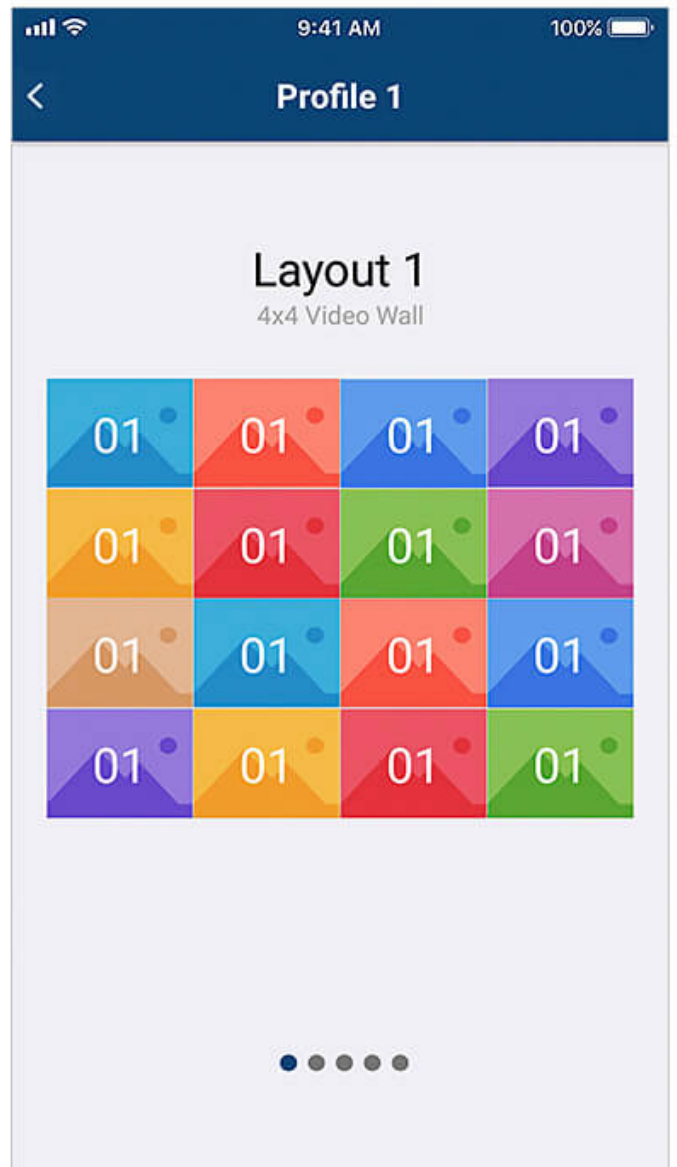

ATEN Video Matrix Control App

Aplicação de Controlo de Matriz Vídeio ATEN – Aplicação Móvel

Configuração e login simples

Procure automaticamente na rede por dispositivos ATEN Video Matrix e conecte-se inserindo o endereço IP, nome de utilizador e palavra-passe correspondentes.

Gestão de perfil simplificada

Navegue entre vários perfis para seleccionar e aplicar as necessidades atuais da aplicação. Além disso, é possível editar o conteúdo do layout de um perfil, alterando facilmente as fontes de entrada através da GUI.