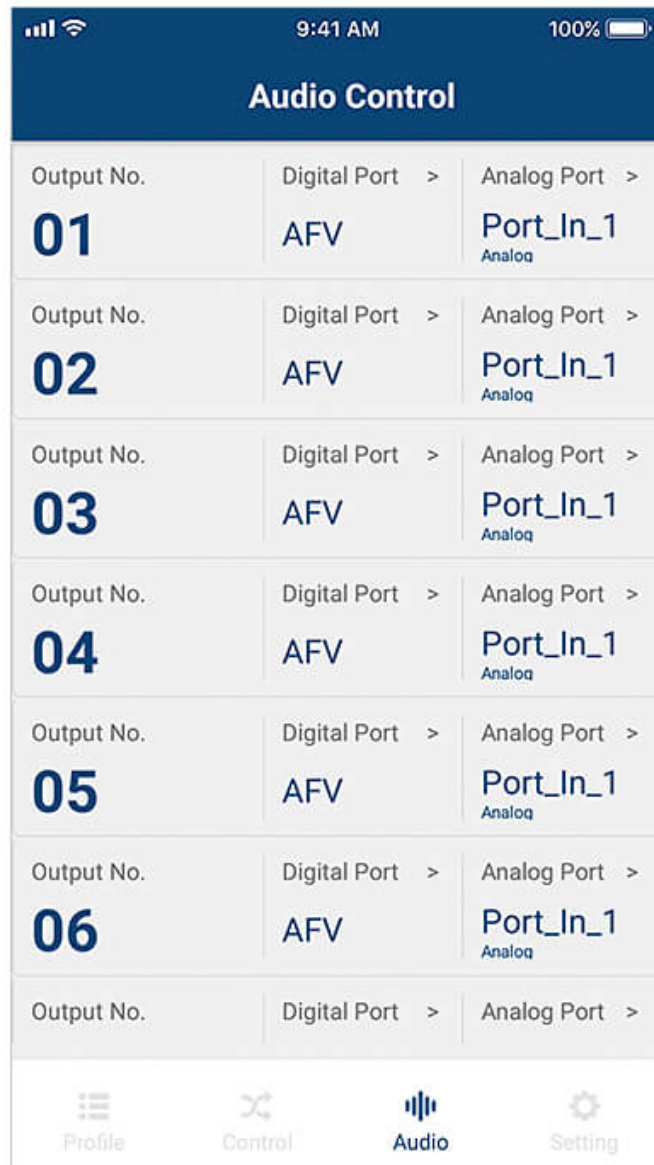

Gestão de perfil simplificada

Navegue entre vários perfis para seleccionar e aplicar as necessidades atuais da aplicação. Além disso, é possível editar o conteúdo do layout de um perfil, alterando facilmente as fontes de entrada através da GUI.

Contate-nos

Solicite um orçamento para este produto ou entre em contacto com os nossos especialistas de vendas.

Obter

Cotação

[_Contactar equipa
de vendas](#)

Comutação instantânea

Altere instantaneamente entre fontes de vídeo através do seu dispositivo móvel, seleccionando simplesmente a porta de entrada e a porta de saída.

Controlo de áudio flexível

Roteie, incorpore/desincorpore ou ative/desative qualquer entrada de áudio com facilidade.

Entre em contato com os nossos especialistas

Caso prefira que a ATEN entre em contacto consigo, preencha o formulário e um representante entrará em contacto consigo em breve.

Caraterísticas

- Início de Sessão Simples - pesquisa automática de dispositivos e toque em qualquer Matriz Vídeo para iniciar a sessão
- Fácil Alteração de Perfil - mude entre múltiplas disposições e aplique um novo perfil através de ID de Perfil visualizado
- Comutação de Fonte Imediata - mude entre fontes de entrada em qualquer lugar com a pré-visualização gráfica de disposição
- Controlo Áudio - ligue/desligue ou integre/separe áudio com facilidade
- Lembrete de Atualização de Firmware - mantém-no informado acerca das mais recentes atualizações