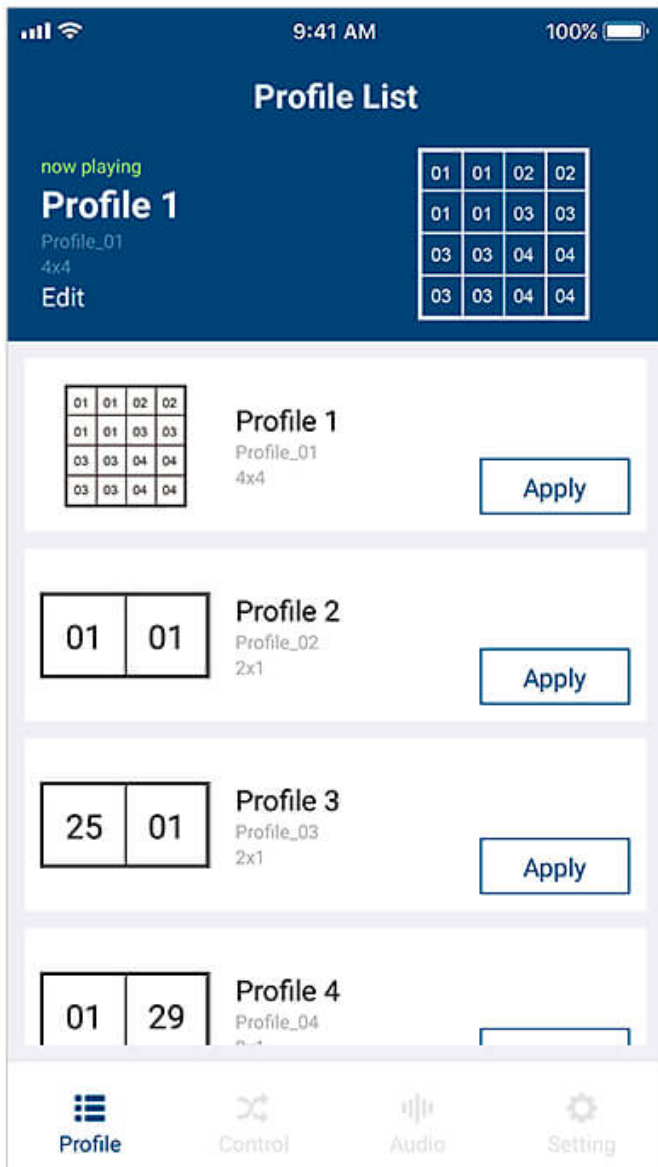

ATEN Video Matrix Control App

Aplicação de Controlo de Matriz Vídeio ATEN – Aplicação Móvel

Configuração e login simples

Procure automaticamente na rede por dispositivos ATEN Video Matrix e conecte-se inserindo o endereço IP, nome de utilizador e palavra-passe correspondentes.

Gestão de perfil simplificada

Navegue entre vários perfis para seleccionar e aplicar as necessidades atuais da aplicação. Além disso, é possível editar o conteúdo do layout de um perfil, alterando facilmente as fontes de entrada através da GUI.

Contate-nos

Solicite um orçamento para este produto ou entre em contacto com os nossos especialistas de vendas.

Obter

Cotação

[_Contactar equipa
de vendas](#)

Comutação instantânea

Altere instantaneamente entre fontes de vídeo através do seu dispositivo móvel, seleccionando simplesmente a porta de entrada e a porta de saída.