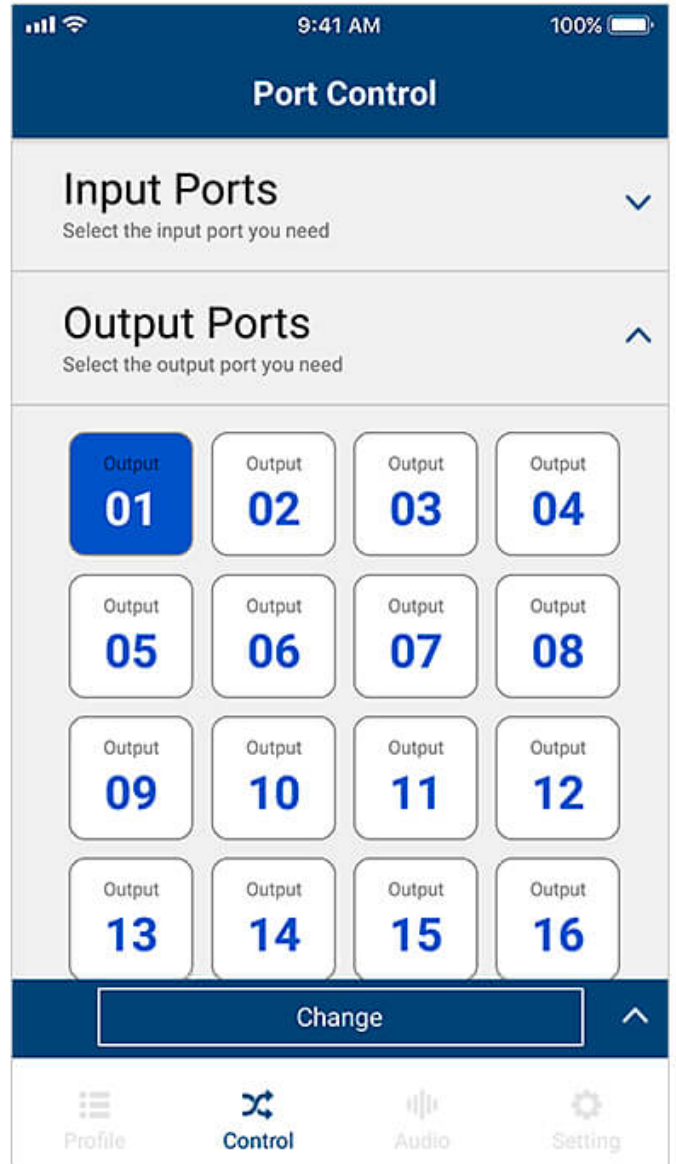

Gestão de perfil simplificada

Navegue entre vários perfis para seleccionar e aplicar as necessidades atuais da aplicação. Além disso, é possível editar o conteúdo do layout de um perfil, alterando facilmente as fontes de entrada através da GUI.

Contate-nos

Solicite um orçamento para este produto ou entre em contacto com os nossos especialistas de vendas.

Obter

Cotação

[_Contactar equipa
de vendas](#)

Comutação instantânea

Altere instantaneamente entre fontes de vídeo através do seu dispositivo móvel, seleccionando simplesmente a porta de entrada e a porta de saída.

Controlo de áudio flexível

Roteie, incorpore/desincorpore ou ative/desative qualquer entrada de áudio com facilidade.

Entre em contato com os nossos especialistas

Caso prefira que a ATEN entre em contacto consigo, preencha o formulário e um representante entrará em contacto consigo em breve.

Caraterísticas

- Início de Sessão Simples - pesquisa automática de dispositivos e toque em qualquer Matriz Vídeo para iniciar a sessão
- Fácil Alteração de Perfil - mude entre múltiplas disposições e aplique um novo perfil através de ID de Perfil visualizado
- Comutação de Fonte Imediata - mude entre fontes de entrada em qualquer lugar com a pré-visualização gráfica de disposição
- Controlo Áudio - ligue/desligue ou integre/separe áudio com facilidade
- Lembrete de Atualização de Firmware - mantém-no informado acerca das mais recentes atualizações