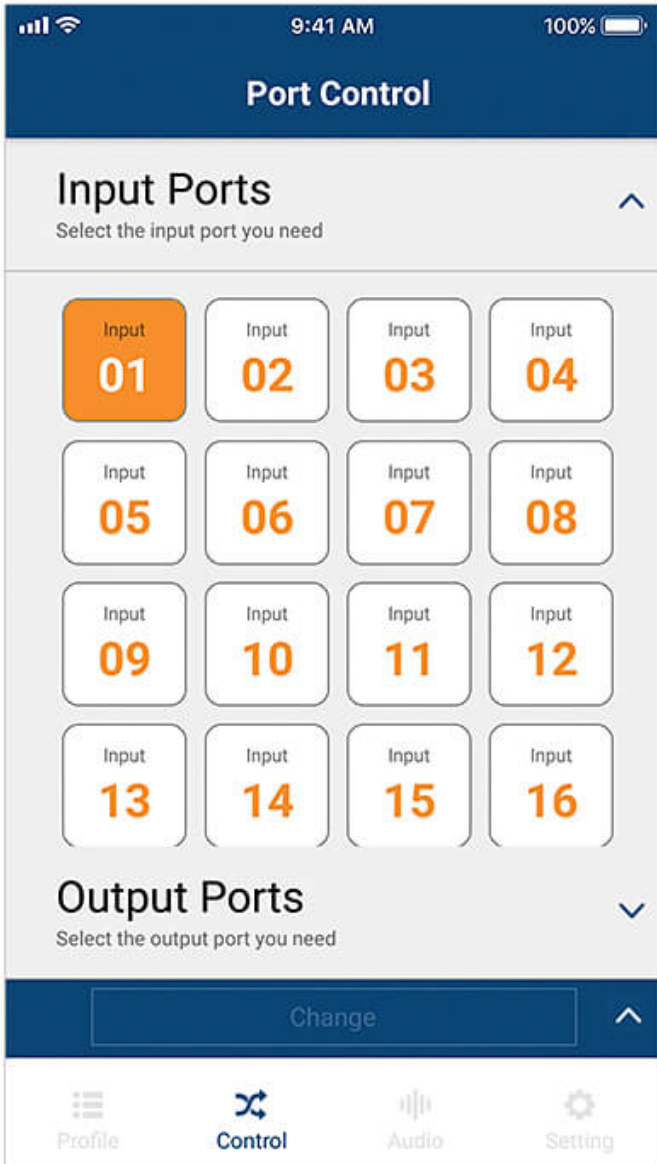

ATEN Video Matrix Control App

Aplicação de Controlo de Matriz Vídeio ATEN – Aplicação Móvel

Configuração e login simples

Procure automaticamente na rede por dispositivos ATEN Video Matrix e conecte-se inserindo o endereço IP, nome de utilizador e palavra-passe correspondentes.

Gestão de perfil simplificada

Navegue entre vários perfis para seleccionar e aplicar as necessidades atuais da aplicação. Além disso, é possível editar o conteúdo do layout de um perfil, alterando facilmente as fontes de entrada através da GUI.

Contate-nos

Solicite um orçamento para este produto ou entre em contacto com os nossos especialistas de vendas.

Obter

Cotação

[_Contactar equipa
de vendas](#)

Comutação instantânea

Altere instantaneamente entre fontes de vídeo através do seu dispositivo móvel, seleccionando simplesmente a porta de entrada e a porta de saída.

Controlo de áudio flexível

Roteie, incorpore/desincorpore ou ative/desative qualquer entrada de áudio com facilidade.

Entre em contato com os nossos especialistas

Caso prefira que a ATEN entre em contacto consigo, preencha o formulário e um representante entrará em contacto consigo em breve.